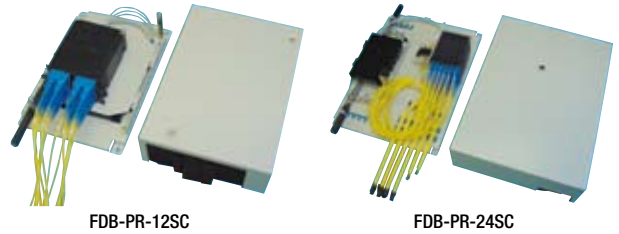

光成端箱 (屋外 ビル内 集合住宅 壁掛けタイプ)

FDB-FR シリーズ

- 防水構造で屋外壁面への設置が可能です。
- 部品は必要に応じ容易に取り外すことができます。
- オプションでケーブルクランプを増設することが可能です。
- カバー上部を加工することで、上部からのケーブル導入も可能になります。(上部導入用に加工した場合は屋内専用になります。)
- 施錠可能なケースを有しています。

すべて入力ケーブルとすることも可能です。
(入力ケーブルと出力ケーブルを組み合わせて使用する場合は、導入数が減少する場合があります。)

(*1) オプション品を購入することで、最大12条まで固定できます。
(*2) オプション品を購入することで、最大48条まで固定できます。

出力ケーブルとして単心コード (2mm) にも適用可能です
コード出力の場合は屋内環境にてご使用ください。

光成端箱 (屋内壁掛けタイプ)

FDB-PR シリーズ

- 4心モジュールを実装した光成端箱で、F0コードの準備やコードの端末処理などの作業が不要となり作業時間を短縮できます。
- 24心型は通過心線を収納することができ、中間後分岐接続が可能です。
- 4心ごとのモジュール増設が可能です。
- 施錠可能なケースを有しています。(-24SC/-48SC)
- シングルモードファイバ専用です。

項目	型番	FDB-FR シリーズ						FDB-PR シリーズ			
		FDB-FR-SP	FDB-FR-OA	FDB-FR-8SC	FDB-FR-16SC	FDB-FR-8LC	FDB-FR-16LC	FDB-PR-12SC < (*1)	FDB-PR-24SC < (*1)	FDB-PR-48SC < (*1)	
ケーブル導入方向		上 および 下 (屋外設置の場合下部のみ)						下	上 および 下		
コネクタ種類		(融着接続)						SC			
コネクタ接続数		-						LC (2 連型)			
融着心数	単心 (0.25mm)	64	32	32	32	32	32	最大 12 (*2)	最大 24 (*2)	最大 48 (*2)	
	単心 (0.9mm)	64	32	32	32	32	32	-	-	-	
	2 心テープ	128	64	64	64	64	64	-	-	-	
	4 心テープ	128	64	64	64	64	64	最大 12	最大 48	最大 96	
通過心線収納数 (4 心テープ)		-	片側分岐 200 π 分岐 200	-						-	片側分岐 100 π 分岐 100
保護等級		IPX3 (JIS C0920)						-			
寸法 (mm)		W322.8 × H325.5 × D64						W150 × H210 × D60	W270 × H330 × D100	W330 × H330 × D100	
質量 (kg)		約 2.0						約 1.0	約 3.5	約 4.0	
オプション		FDB-FR-OP 増設用ケーブル固定具キット						4F0 モジュール			

(*1) < > は 4 の倍数でご指定ください。FDB-PR-12SC<4> はモジュール 1 個を実装した場合の品名になります。
(*2) コネクタ接続数はモジュールの実装数によります。