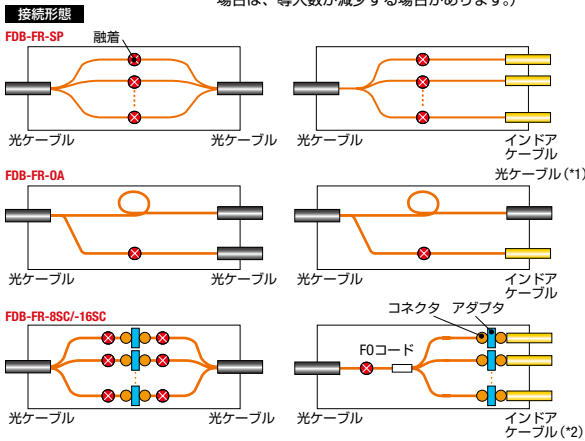

光成端箱 (屋外 ビル内 集合住宅 壁掛けタイプ)

FDB-FR シリーズ

- 防水構造で屋外壁面への設置が可能です。
- 部品は必要に応じ容易に取り外すことができます。
- オプションでケーブルクランプを増設することが可能です。
- カバー上部を加工することで、上部からのケーブル導入も可能になります。(上部導入用に加工した場合は屋内専用になります。)
- 施錠可能なケースを有しています。

すべて入力ケーブルとすることも可能です。
(入力ケーブルと出力ケーブルを組み合わせて使用する場合は、導入数が減少する場合があります。)

(*1) オプション品を購入することで、最大12条まで固定できます。
(*2) オプション品を購入することで、最大48条まで固定できます。

出力ケーブルとして単心コード (2mm) にも適用可能です
コード出力の場合は屋内環境にてご使用ください。

光成端箱 (屋内壁掛けタイプ)

FDB-PR シリーズ

- 4心モジュールを実装した光成端箱で、F0コードの準備やコードの端末処理などの作業が不要となり作業時間を短縮できます。
- 24心型は通過心線を収納することができ、中間後分岐接続が可能です。
- 4心ごとのモジュール増設が可能です。
- 施錠可能なケースを有しています。(-24SC/-48SC)
- シングルモードファイバ専用です。

項目	型番	FDB-FR シリーズ						FDB-PR シリーズ			
		FDB-FR-SP	FDB-FR-OA	FDB-FR-8SC	FDB-FR-16SC	FDB-FR-8LC	FDB-FR-16LC	FDB-PR-12SC < (*1)	FDB-PR-24SC < (*1)	FDB-PR-48SC < (*1)	
ケーブル導入方向		上 および 下 (屋外設置の場合下部のみ)						下	上 および 下		
コネクタ種類		(融着接続)						SC			
コネクタ接続数		-						LC (2 連型)			
融着心数	単心 (0.25mm)	64	32	32	32	32	32	最大 12 (*2)	最大 24 (*2)	最大 48 (*2)	
	単心 (0.9mm)	64	32	32	32	32	32	-	-	-	
	2 心テープ	128	64	64	64	64	64	-	-	-	
	4 心テープ	128	64	64	64	64	64	最大 12	最大 48	最大 96	
通過心線収納数 (4 心テープ)		-	片側分岐 200 π 分岐 200	-						-	片側分岐 100 π 分岐 100
保護等級		IPX3 (JIS C0920)						-			
寸法 (mm)		W322.8 × H325.5 × D64						W150 × H210 × D60	W270 × H330 × D100	W330 × H330 × D100	
質量 (kg)		約 2.0						約 1.0	約 3.5	約 4.0	
オプション		FDB-FR-OP 増設用ケーブル固定具キット						4F0 モジュール			

(*1) < > は 4 の倍数でご指定ください。FDB-PR-12SC<4> はモジュール 1 個を実装した場合の品名になります。
(*2) コネクタ接続数はモジュールの実装数によります。