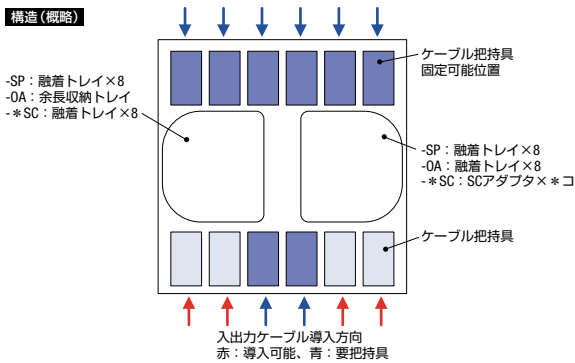

光成端箱 (屋外 ビル内 集合住宅 壁掛けタイプ)

FDB-FR シリーズ

- 防水構造で屋外壁面への設置が可能です。
- 部品は必要に応じ容易に取り外すことができます。
- オプションでケーブルクランプを増設することが可能です。
- カバー上部を加工することで、上部からのケーブル導入も可能になります。(上部導入用に加工した場合は屋内専用になります。)
- 施錠可能なケースを有しています。

すべて入力ケーブルとすることも可能です。
(入力ケーブルと出力ケーブルを組み合わせて使用する場合は、導入数が減少する場合があります。)

(*1) オプション品を購入することで、最大12条まで固定できます。
(*2) オプション品を購入することで、最大48条まで固定できます。

出力ケーブルとして単心コード (2mm) にも適用可能です
コード出力の場合は屋内環境にてご使用ください。

光成端箱 (屋内壁掛けタイプ)

FDB-PR シリーズ

- 4心モジュールを実装した光成端箱で、F0コードの準備やコードの端末処理などの作業が不要となり作業時間を短縮できます。
- 24心型は通過心線を収納することができ、中間後分岐接続が可能です。
- 4心ごとのモジュール増設が可能です。
- 施錠可能なケースを有しています。(-24SC/-48SC)
- シングルモードファイバ専用です。

項目	型番	FDB-FR シリーズ						FDB-PR シリーズ			
		FDB-FR-SP	FDB-FR-OA	FDB-FR-8SC	FDB-FR-16SC	FDB-FR-8LC	FDB-FR-16LC	FDB-PR-12SC < (*1)	FDB-PR-24SC < (*1)	FDB-PR-48SC < (*1)	
ケーブル導入方向		上 および 下 (屋外設置の場合下部のみ)						下	上 および 下		
コネクタ種類		(融着接続)						SC			
コネクタ接続数		-						LC (2 連型)			
融着心数	単心 (0.25mm)	64	32	32	32	32	32	最大 12 (*2)	最大 24 (*2)	最大 48 (*2)	
	単心 (0.9mm)	64	32	32	32	32	32	-	-	-	
	2 心テープ	128	64	64	64	64	64	-	-	-	
	4 心テープ	128	64	64	64	64	64	最大 12	最大 48	最大 96	
通過心線収納数 (4 心テープ)		-	片側分岐 200 π 分岐 200	-						-	片側分岐 100 π 分岐 100
保護等級		IPX3 (JIS C0920)						-			
寸法 (mm)		W322.8 × H325.5 × D64						W150 × H210 × D60	W270 × H330 × D100	W330 × H330 × D100	
質量 (kg)		約 2.0						約 1.0	約 3.5	約 4.0	
オプション		FDB-FR-OP 増設用ケーブル固定具キット						4F0 モジュール			

(*1) < > は 4 の倍数でご指定ください。FDB-PR-12SC<4> はモジュール 1 個を実装した場合の品名になります。
(*2) コネクタ接続数はモジュールの実装数によります。