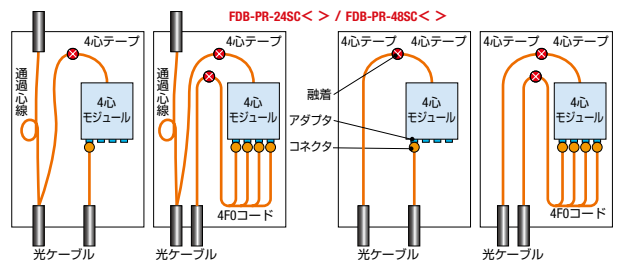

光成端箱 (屋外 ビル内 集合住宅 壁掛けタイプ)

FDB-FR シリーズ

- 防水構造で屋外壁面への設置が可能です。
- 部品は必要に応じ容易に取り外すことができます。
- オプションでケーブルクランプを増設することが可能です。
- カバー上部を加工することで、上部からのケーブル導入も可能になります。(上部導入用に加工した場合は屋内専用になります。)
- 施錠可能なケースを有しています。

すべて入力ケーブルとすることも可能です。
(入力ケーブルと出力ケーブルを組み合わせて使用する場合は、導入数が減少する場合があります。)

(*1) オプション品を購入することで、最大12条まで固定できます。
(*2) オプション品を購入することで、最大48条まで固定できます。

出力ケーブルとして単心コード (2mm) にも適用可能です
コード出力の場合は屋内環境にてご使用ください。

光成端箱 (屋内壁掛けタイプ)

FDB-PR シリーズ

- 4心モジュールを実装した光成端箱で、F0コードの準備やコードの端末処理などの作業が不要となり作業時間を短縮できます。
- 24心型は通過心線を収納することができ、中間後分岐接続が可能です。
- 4心ごとのモジュール増設が可能です。
- 施錠可能なケースを有しています。(-24SC/-48SC)
- シングルモードファイバ専用です。

項目	型番	FDB-FR シリーズ						FDB-PR シリーズ			
		FDB-FR-SP	FDB-FR-OA	FDB-FR-8SC	FDB-FR-16SC	FDB-FR-8LC	FDB-FR-16LC	FDB-PR-12SC < (*1)	FDB-PR-24SC < (*1)	FDB-PR-48SC < (*1)	
ケーブル導入方向		上 および 下 (屋外設置の場合下部のみ)						下	上 および 下		
コネクタ種類		(融着接続)						SC			
コネクタ接続数		-						LC (2 連型)			
融着心数	単心 (0.25mm)	64	32	32	32	32	32	最大 12 (*2)	最大 24 (*2)	最大 48 (*2)	
	単心 (0.9mm)	64	32	32	32	32	32	-	-	-	
	2 心テープ	128	64	64	64	64	64	-	-	-	
	4 心テープ	128	64	64	64	64	64	最大 12	最大 48	最大 96	
通過心線収納数 (4 心テープ)		-	片側分岐 200 π 分岐 200	-						-	片側分岐 100 π 分岐 100
保護等級		IPX3 (JIS C0920)						-			
寸法 (mm)		W322.8 × H325.5 × D64						W150 × H210 × D60	W270 × H330 × D100	W330 × H330 × D100	
質量 (kg)		約 2.0						約 1.0	約 3.5	約 4.0	
オプション		FDB-FR-OP 増設用ケーブル固定具キット						4F0 モジュール			

(*1) < > は 4 の倍数でご指定ください。FDB-PR-12SC<4> はモジュール 1 個を実装した場合の品名になります。
(*2) コネクタ接続数はモジュールの実装数によります。