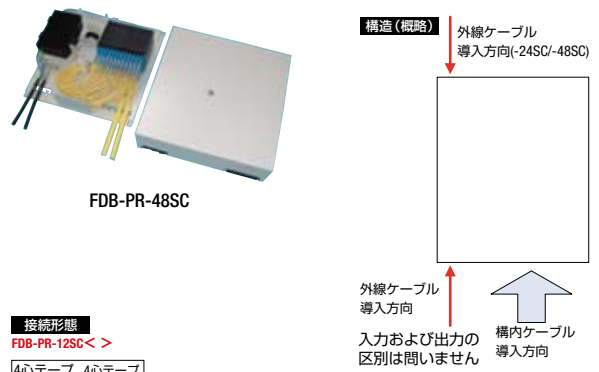

光成端箱 (屋外 ビル内 集合住宅 壁掛けタイプ)

FDB-FR シリーズ

- 防水構造で屋外壁面への設置が可能です。
- 部品は必要に応じ容易に取り外すことができます。
- オプションでケーブルクランプを増設することが可能です。
- カバー上部を加工することで、上部からのケーブル導入も可能になります。(上部導入用に加工した場合は屋内専用になります。)
- 施錠可能なケースを有しています。

すべて入力ケーブルとすることも可能です。
(入力ケーブルと出力ケーブルを組み合わせて使用する場合は、導入数が減少する場合があります。)

(*1) オプション品を購入することで、最大12条まで固定できます。
(*2) オプション品を購入することで、最大48条まで固定できます。

出力ケーブルとして単心コード (2mm) にも適用可能です
コード出力の場合は屋内環境にてご使用ください。

光成端箱 (屋内壁掛けタイプ)

FDB-PR シリーズ

- 4心モジュールを実装した光成端箱で、F0コードの準備やコードの端末処理などの作業が不要となり作業時間を短縮できます。
- 24心型は通過心線を収納することができ、中間後分岐接続が可能です。
- 4心ごとのモジュール増設が可能です。
- 施錠可能なケースを有しています。(-24SC/-48SC)
- シングルモードファイバ専用です。

項目	型番	FDB-FR シリーズ						FDB-PR シリーズ			
		FDB-FR-SP	FDB-FR-OA	FDB-FR-8SC	FDB-FR-16SC	FDB-FR-8LC	FDB-FR-16LC	FDB-PR-12SC < (*1)	FDB-PR-24SC < (*1)	FDB-PR-48SC < (*1)	
ケーブル導入方向		上 および 下 (屋外設置の場合下部のみ)						下	上 および 下		
コネクタ種類		(融着接続)						SC			
コネクタ接続数		-						LC (2 連型)			
融着心数	単心 (0.25mm)	64	32	32	32	32	32	最大 12 (*2)	最大 24 (*2)	最大 48 (*2)	
	単心 (0.9mm)	64	32	32	32	32	32	-	-	-	
	2 心テープ	128	64	64	64	64	64	-	-	-	
	4 心テープ	128	64	64	64	64	64	最大 12	最大 48	最大 96	
通過心線収納数 (4 心テープ)		-	片側分岐 200 π 分岐 200	-						-	片側分岐 100 π 分岐 100
保護等級		IPX3 (JIS C0920)						-			
寸法 (mm)		W322.8 × H325.5 × D64						W150 × H210 × D60	W270 × H330 × D100	W330 × H330 × D100	
質量 (kg)		約 2.0						約 1.0	約 3.5	約 4.0	
オプション		FDB-FR-OP 増設用ケーブル固定具キット						4F0 モジュール			