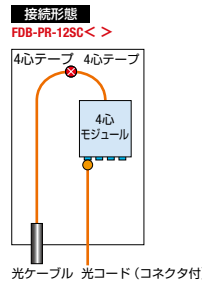

項目	型番	FDB-FR シリーズ						FDB-PR シリーズ			
		FDB-FR-SP	FDB-FR-OA	FDB-FR-8SC	FDB-FR-16SC	FDB-FR-8LC	FDB-FR-16LC	FDB-PR-12SC < (*1)	FDB-PR-24SC < (*1)	FDB-PR-48SC < (*1)	
ケーブル導入方向		上 および 下 (屋外設置の場合下部のみ)						下	上 および 下		
コネクタ種類		(融着接続)						SC			
コネクタ接続数		-						LC (2 連型)			
融着心数	単心 (0.25mm)	64	32	32	32	32	32	最大 12 (*2)	最大 24 (*2)	最大 48 (*2)	
	単心 (0.9mm)	64	32	32	32	32	32	-	-	-	
	2 心テープ	128	64	64	64	64	64	-	-	-	
	4 心テープ	128	64	64	64	64	64	最大 12	最大 48	最大 96	
通過心線収納数 (4 心テープ)		-	片側分岐 200 π分岐 200	-						-	片側分岐 100 π分岐 100
保護等級		IPX3 (JIS C0920)						-			
寸法 (mm)		W322.8 × H325.5 × D64						W150 × H210 × D60	W270 × H330 × D100	W330 × H330 × D100	
質量 (kg)		約 2.0						約 1.0	約 3.5	約 4.0	
オプション		FDB-FR-OP 増設用ケーブル固定具キット						4F0 モジュール			

(*1) < > は 4 の倍数でご指定ください。FDB-PR-12SC<4> はモジュール 1 個を実装した場合の品名になります。
(*2) コネクタ接続数はモジュールの実装数によります。