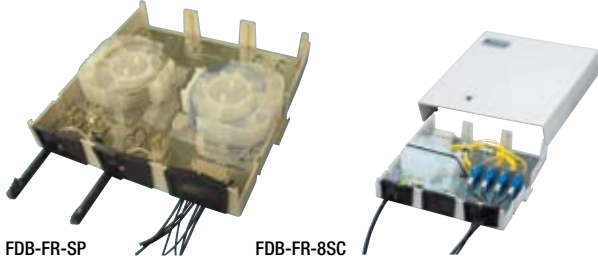

光成端箱 (屋外 ビル内 集合住宅 壁掛けタイプ)

FDB-FR シリーズ

- 防水構造で屋外壁面への設置が可能です。
- 部品は必要に応じ容易に取り外すことができます。
- オプションでケーブルクランプを増設することが可能です。
- カバー上部を加工することで、上部からのケーブル導入も可能になります。(上部導入用に加工した場合は屋内専用になります。)
- 施錠可能なケースを有しています。

すべて入力ケーブルとすることも可能です。
(入力ケーブルと出力ケーブルを組み合わせて使用する場合は、導入数が減少する場合があります。)

(*1) オプション品を購入することで、最大12条まで固定できます。
(*2) オプション品を購入することで、最大48条まで固定できます。

出力ケーブルとして単心コード (2mm) にも適用可能です
コード出力の場合は屋内環境にてご使用ください。

光成端箱 (屋内壁掛けタイプ)

FDB-PR シリーズ

- 4心モジュールを実装した光成端箱で、F0コードの準備やコードの端末処理などの作業が不要となり作業時間を短縮できます。
- 24心型は通過心線を収納することができ、中間後分岐接続が可能です。
- 4心ごとのモジュール増設が可能です。
- 施錠可能なケースを有しています。(-24SC/-48SC)
- シングルモードファイバ専用です。

項目	型番	FDB-FR シリーズ						FDB-PR シリーズ			
		FDB-FR-SP	FDB-FR-OA	FDB-FR-8SC	FDB-FR-16SC	FDB-FR-8LC	FDB-FR-16LC	FDB-PR-12SC < (*1)	FDB-PR-24SC < (*1)	FDB-PR-48SC < (*1)	
ケーブル導入方向		上 および 下 (屋外設置の場合下部のみ)						下	上 および 下		
コネクタ種類		(融着接続)						SC			
コネクタ接続数		-						LC (2 連型)			
融着心数	単心 (0.25mm)	64	32	32	32	32	32	最大 12 (*2)	最大 24 (*2)	最大 48 (*2)	
	単心 (0.9mm)	64	32	32	32	32	32	-	-	-	
	2 心テープ	128	64	64	64	64	64	-	-	-	
	4 心テープ	128	64	64	64	64	64	最大 12	最大 48	最大 96	
通過心線収納数 (4 心テープ)		-	片側分岐 200 π 分岐 200	-						-	片側分岐 100 π 分岐 100
保護等級		IPX3 (JIS C0920)						-			
寸法 (mm)		W322.8 × H325.5 × D64						W150 × H210 × D60	W270 × H330 × D100	W330 × H330 × D100	
質量 (kg)		約 2.0						約 1.0	約 3.5	約 4.0	
オプション		FDB-FR-OP 増設用ケーブル固定具キット						4F0 モジュール			